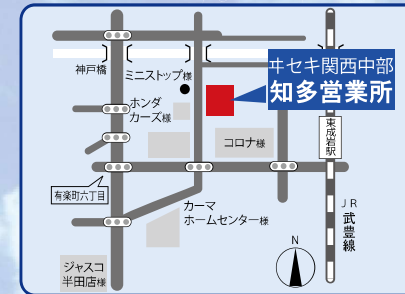

春の合同展示会

3.8 Fri ~ 9 Sat 10:00~16:00

ご来場の方に、粗品
プレゼント

会場

知多営業所

半田市旭町2-8-1

NEW

BF60DFFGQCY

4条刈

突き詰めたのは、
作業への「ゆとり」
フロンティアマスター始動。

自動操舵モード搭載!!ロボットトラクタ・ロボット田植機

TJV985M1ZLWXH
有人搭乗型
ロボットトラクタ

PRJ8DRLF
有人監視型
ロボット田植機

春物商品を中心に
お買い得な2日間
皆様のご来場を所員一同、
お待ちしております!!

ISEKI 中セキ関西中部の公式SNS 始めました!!

ISEKIKANCHU.OFFICIAL