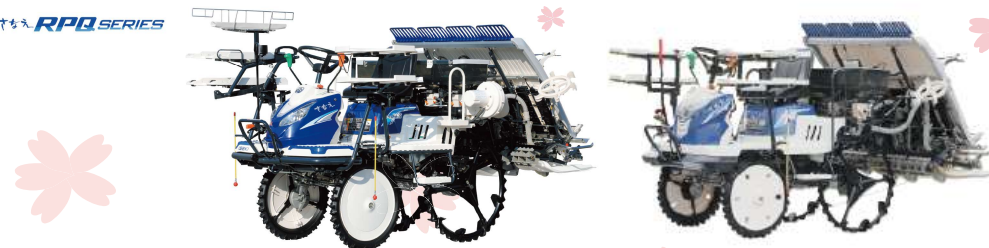

RPQ43DLF 4 条植 P43RHLF 4 条植

農業は 記憶 から 記録 へ!

営農支援システム

agri-note 連携開始!

アグリサポート × アグリノート

アイガモロボ 有研米デザイン

有機栽培にピッタリ
田んぼの自動抑草ロボ