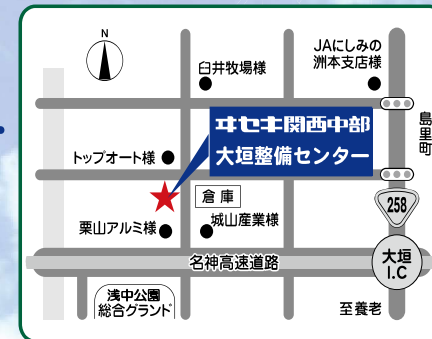

春の大展示会

3.15 日 ~ 16 Sat 15日 10:00 ~ 16:00
16日 10:00 ~ 15:30

特設会場

大垣整備センター

大垣市大外羽3-25

ご来場の方に、粗品
プレゼント

おすすめラインナップ

NEW PRJ8DZLFS 8条植 ギャルビオフィールドマネージャー対応
NEW PRJ8DZLFB 8条植 リアルタイム可変施肥
NEW HJ6130ZCSLWMZ 6条刈 Operesta
NEW FM468GZAPLW 4条刈
NEW HFR4050GZERLW 4条刈

直進 & 旋回作業はハンドル不要!!
 オペレスタ・ターン (Z型)
 直進アシストコンバイン
 突き詰めたのは、作業への“ゆとり”
 フロントアマスター始動。
 低価格でありながら、充実の装備

春物商品を中心に
お買い得な2日間
皆様のご来場を所員一同、
お待ちしております!!

株式会社 伊セキ 関西中部の公式SNS 始めました!!

YouTube Instagram

ISEKIKANCHU_OFFICIAL