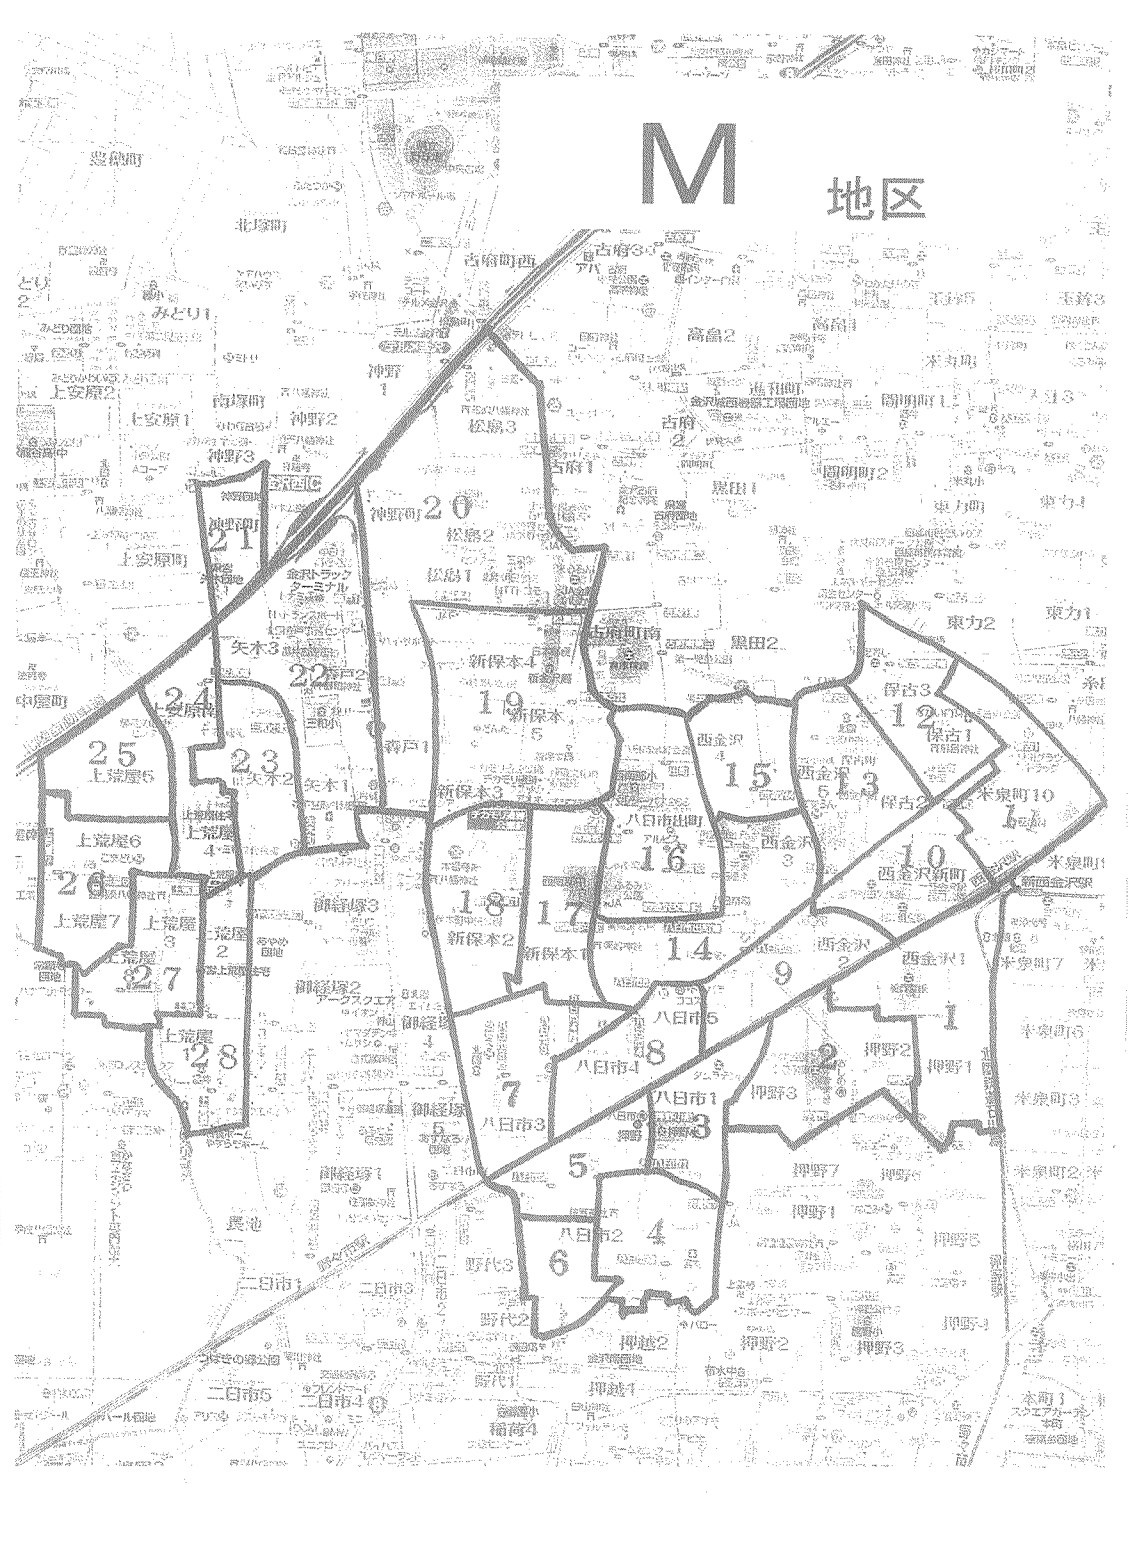

宅配ネットワーク エリア地図一覧表

株式会社 伊セキ 中近畿中部
ミッド事業部

A 地区

N

地区

地区

Q 地区

T 地区