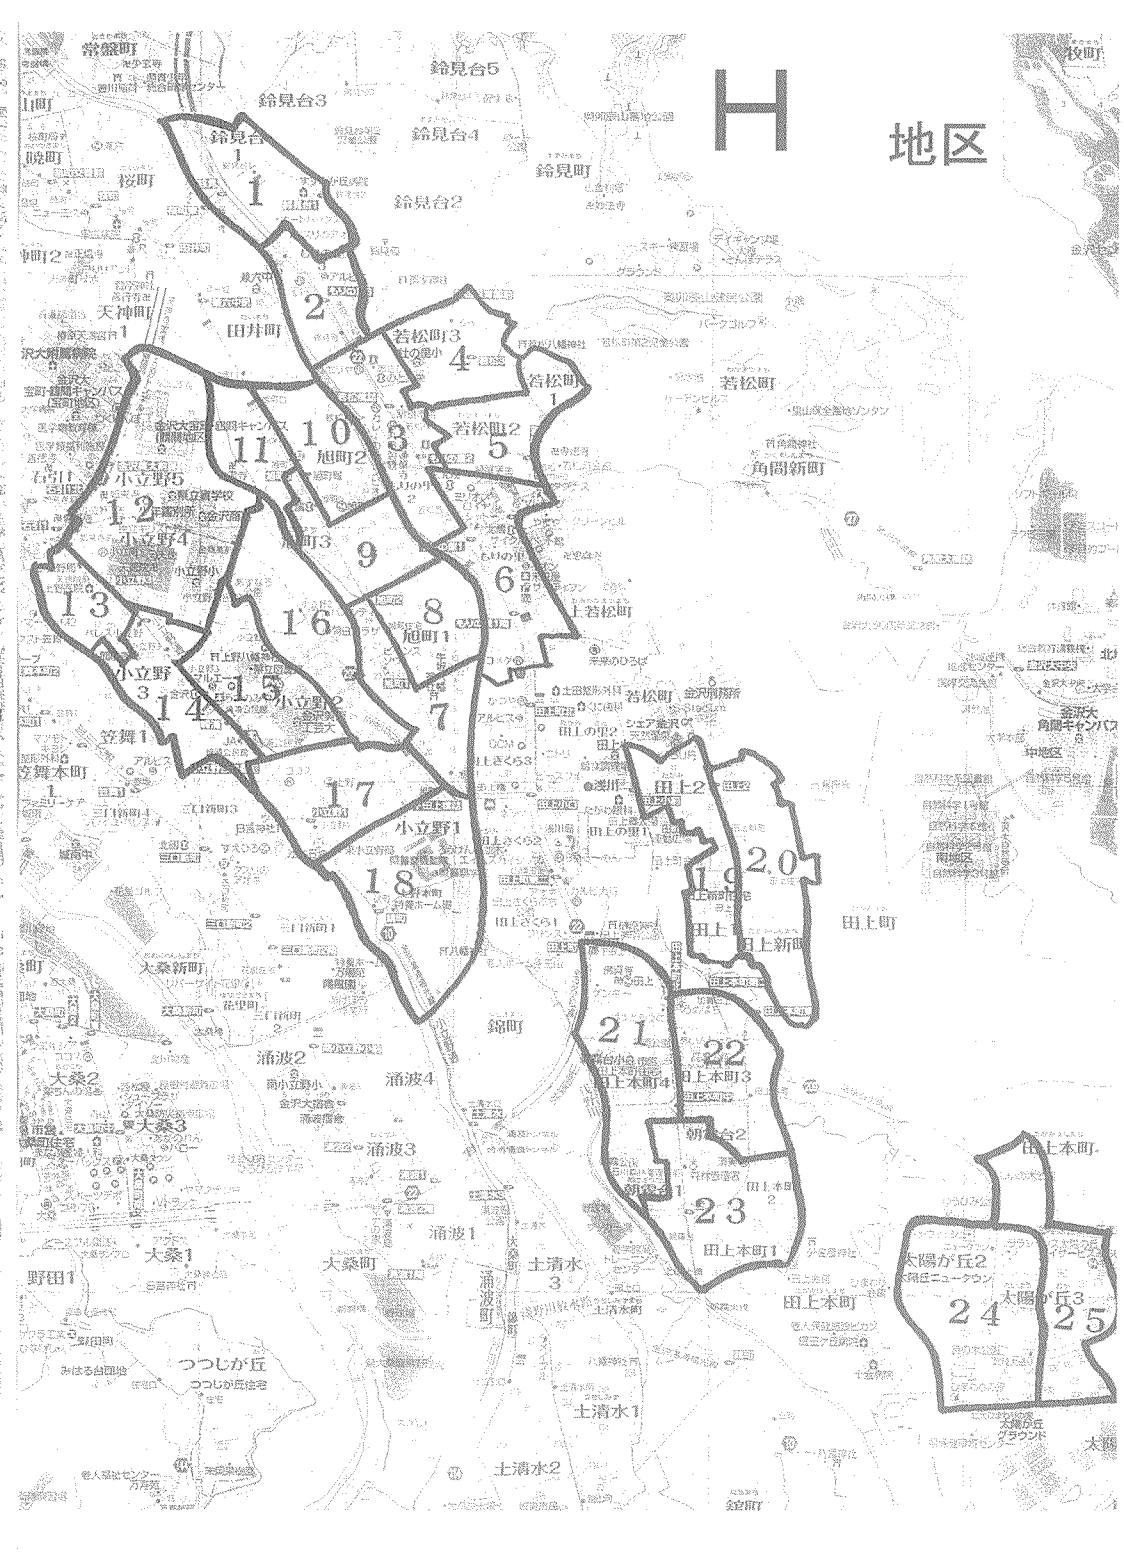

宅配ネットワーク エリア地図一覧表

株式会社 伊セキ 中近畿中部
ミッド事業部

A 地区

N

地区

地区

Q 地区

T 地区